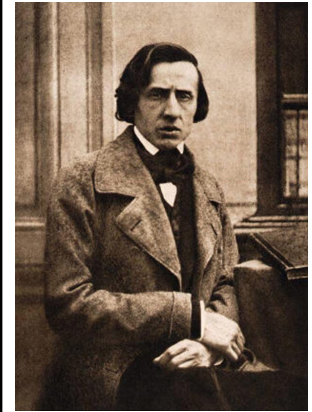

Per últim, us adjuntem fotografies dels instruments i objectes sonors que s'han utilitzat en l'enregistrament del cd-llibre, la majoria dels quals podreu escoltar i veure també en l'espectacle.

Anna Castells

Iona Balcells

Santi Careta

Clara Lai

Marcel·lí Bayer

			
SANTI CARETA (1976-)	ERIK SATIE (1866-1925)	HEITOR VILLA-LOBOS (1887-1959)	CAMILE SAINT-SAËNS (1835-1921)
			
CLAUDE DEBUSSY (1862-1918)	JOAN LLONGUERES (1880-1953)	GYÖRGY KURTÁG (1926-)	FELIX MENDELSSOHN (1809-1847)
			
JOAQUÍN TURINA (1882-1949)	FREDERIC MOMPOU (1893-1987)	MARIE JAËLL (1846-1925)	ARAM KHATXATURIAN (1903-1978)

GEORGES BIZET
(1838-1875)

ENRIC GRANADOS
(1867-1916)

ROBERT SCHUMANN
(1810-1856)

FRÉDÉRIC CHOPIN
(1810-1849)

BANJO

BOMBO

CLARINET BAIX

PANDERETA DE PEU